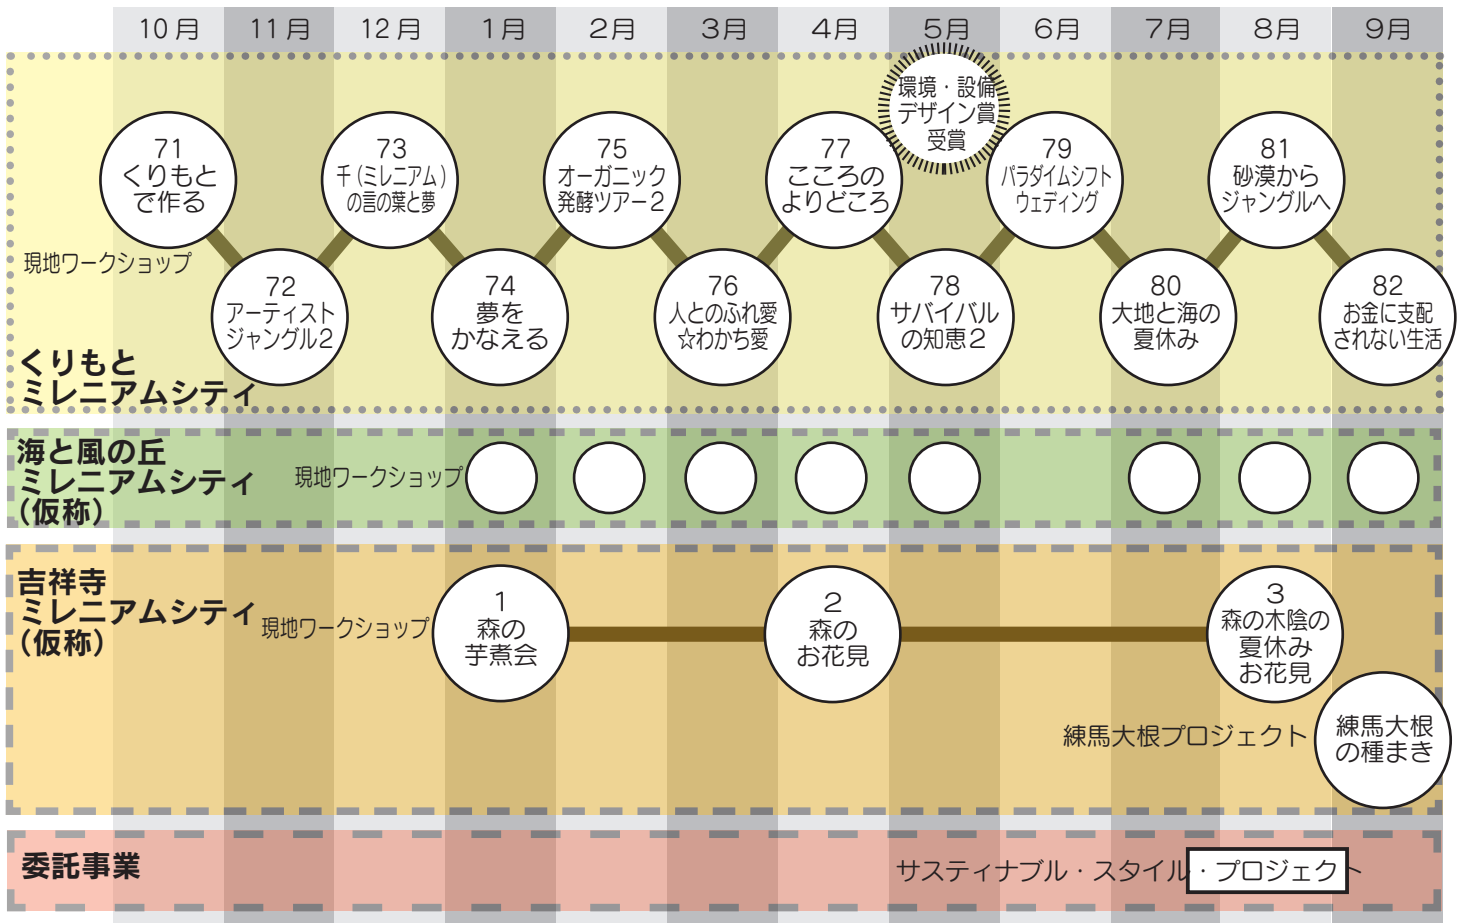

今年度の記録

第6期のミレニアムシティの活動は、3つの自主事業を中心に、多くのワークショップとして行われました。また、初の委託事業が受注され、未来の都市像を構想しました。

●これまでのワークショップ (1999年11月～2006年9月)

1 夢	21 親しい人々との心理	41 大地に生きる	61 世界へのプレゼント
2 住みたいところ	22 コネクトハウジングの体験	42 土にふれる	62 くりもとにエコツアーがやってくる
3 いっしょに暮らす	23 都心に暮らす	43 棟上げのまつり	63 オーガニック発酵ツアー
4 自然に暮らす	24 くりもとグラスビレッジ	44 学びの場をつくる	64 親と子の学びあい
5 共有部分のある家に暮らす	25 都心に暮らす2	45 学びのセルフビルド	65 サバイバルの知恵
6 環境と共生して暮らす	26 くりもとグラスビレッジ2	46 学びの場をつくる2	66 田んぼの中から
7 こども共いる・まち	27 都心に暮らす3	47 学びのセルフビルド2	67 くりもとエコ探検
8 フルムーンな暮らし	28 くりもとグラスビレッジ3	48 都市と農地のつながり祭	68 自然の中の夏休み
9 地域マネー	29 都心に暮らす4	49 第一期オープニングフェア	69 光をうつしとる
10 仕事をつくる	30 くりもとグラスビレッジ4	50 ビオトープづくり	70 秋の収穫祭
11 時間のワークショップ	31 環境への意識	51 オーガニック・スイーツ・パーティ	
12 新しいまちをつくる	32 くりもとグラスビレッジ5	52 さくらシティ	
13 いっしょに暮らす2	33 環境への意識2	53 オーガニック・ピース祭	
14 自然に暮らす2	34 環境への意識3	54 土と心にふれる	
15 新しいまちをつくる2	35 自然の循環	55 みんなのうたづくり	
16 自然に暮らす3	36 親しい人々との心理2	56 海のミレニアムシティ	
17 環境と都市	37 くりもとミレニアムシティ	57 感謝のまつり	
18 自活する都市～ベトナム・沖縄	38 セルフビルド	58 つながりをもとめて	
19 自分らしく生きる	39 都心に暮らす5	59 くりもとの秋	
20 農の体験	40 春と大地のまつり	60 アーティスト・ジャングル	

番外ワークショップ

- 番外1 くりもとの巨木ツアー
- 番外2 にわとりと温泉ツアー
- 番外3 そろそろお茶になさいますせんか
- 番外4 初日の出&薪ストーブ
- 番外5 ウルトラ広場
- 番外6 露天風呂

●これまでの出張ワークショップ等 (2000年7月～2006年9月)

1 武蔵工科大学院	10 NPOアワード	19 大江戸舞祭 2002	28 全国賃貸住宅フェア
2 ウォータークラブ	11 大江戸舞祭 2001	20 人間都市展	29 アースティ 2004
3 事例研究会	12 地球環境セミナー	21 事例研究会	30 くりもといも祭 2004
4 豊島ボランティアネットワーク	13 都市文化研究所	22 アースティ 2003	31 町の先生見本市 2005
5 日本青年会議所	14 明治大学	23 武蔵工科大学院	32 テイク・オフ・セラベーション
6 アースティ 2001	15 アースティ 2002	24 アースガーデン 2003	33 ウォータークラブ
7 武蔵工科大学院	16 武蔵工科大学院	25 エコグリーンテック	
8 アースティ・コンクール	17 SOLA展	26 大江戸舞祭 2003	
9 明治大学	18 温室夜市場	27 アースガーデン冬 2003	

●これまでの見学会・候補地ツアー (2000年11月～2006年9月)

1 栃木県那須町	5 葛飾区新宿	9 北海道富良野	13 練馬区立野町
2 千葉県大網町	6 千葉県常総NT守谷	10 千葉県多古町ゴルフ場	
3 山梨県高根町	7 千葉県マリナイスト 21	11 千葉県旭市	
4 千葉県東源町	8 八王子市みなみ野	12 千葉県飯岡町	

●これまでの受賞歴 (2001年5月～2006年10月)

1 2001 アースティコンクール優秀賞 (環境ワークショップ)	2 2006 環境・設備デザイン賞 (くりもとミレニアムシティ)	3 エコ・チャレンジ 2006 アイデア部門奨励賞 (吉祥寺トラスト)