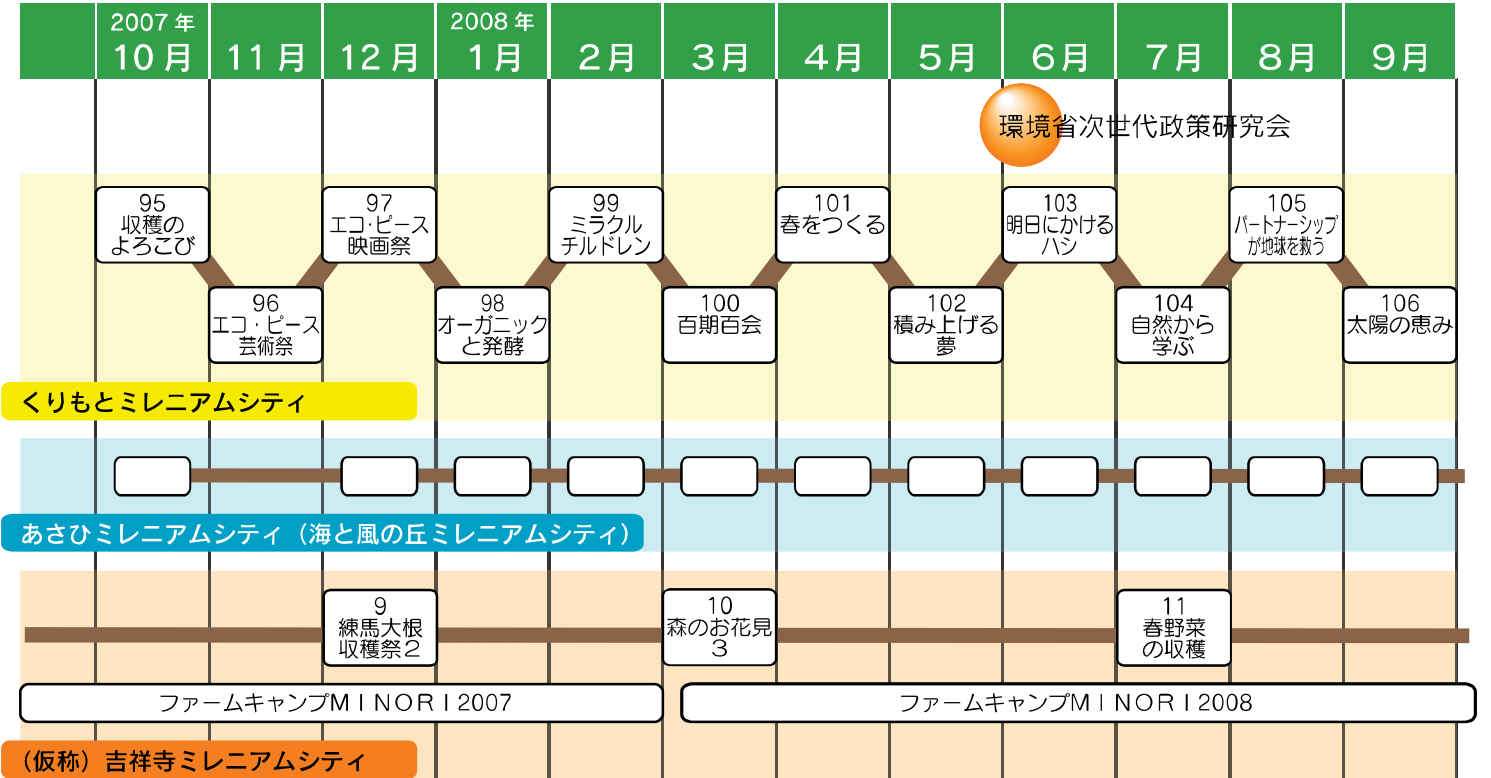

History ミレニアムシティのあゆみ

今年度の記録

第8期に入り、ミレニアムシティでは目標であるネットワーク都市の実現に向けて大きく歩みだしました。あさひミレニアムシティ (海と風の丘ミレニアムシティ) は、出資者が順調に集まり、いよいよ着工の一步前の段階になりました。来年には世界初のネットワークエコビレッジが姿を現します。もちろん、くりもとミレニアムシティの毎月のワークショップ、(仮称) 吉祥寺ミレニアムシティの季節ごとのワークショップは、好評のうちに回を重ねています。

●これまでのワークショップ ((仮称) 吉祥寺ミレニアムシティ) (2006年1月～2007年9月)

- | | | | |
|---------|------------|-----------|------------|
| 1 森の芋煮会 | 3 森の木陰の夏休み | 5 練馬大根収穫祭 | 7 夏の収穫祭 |
| 2 森のお花見 | 4 月見の宴 | 6 森のお花見2 | 8 ファームキャンプ |