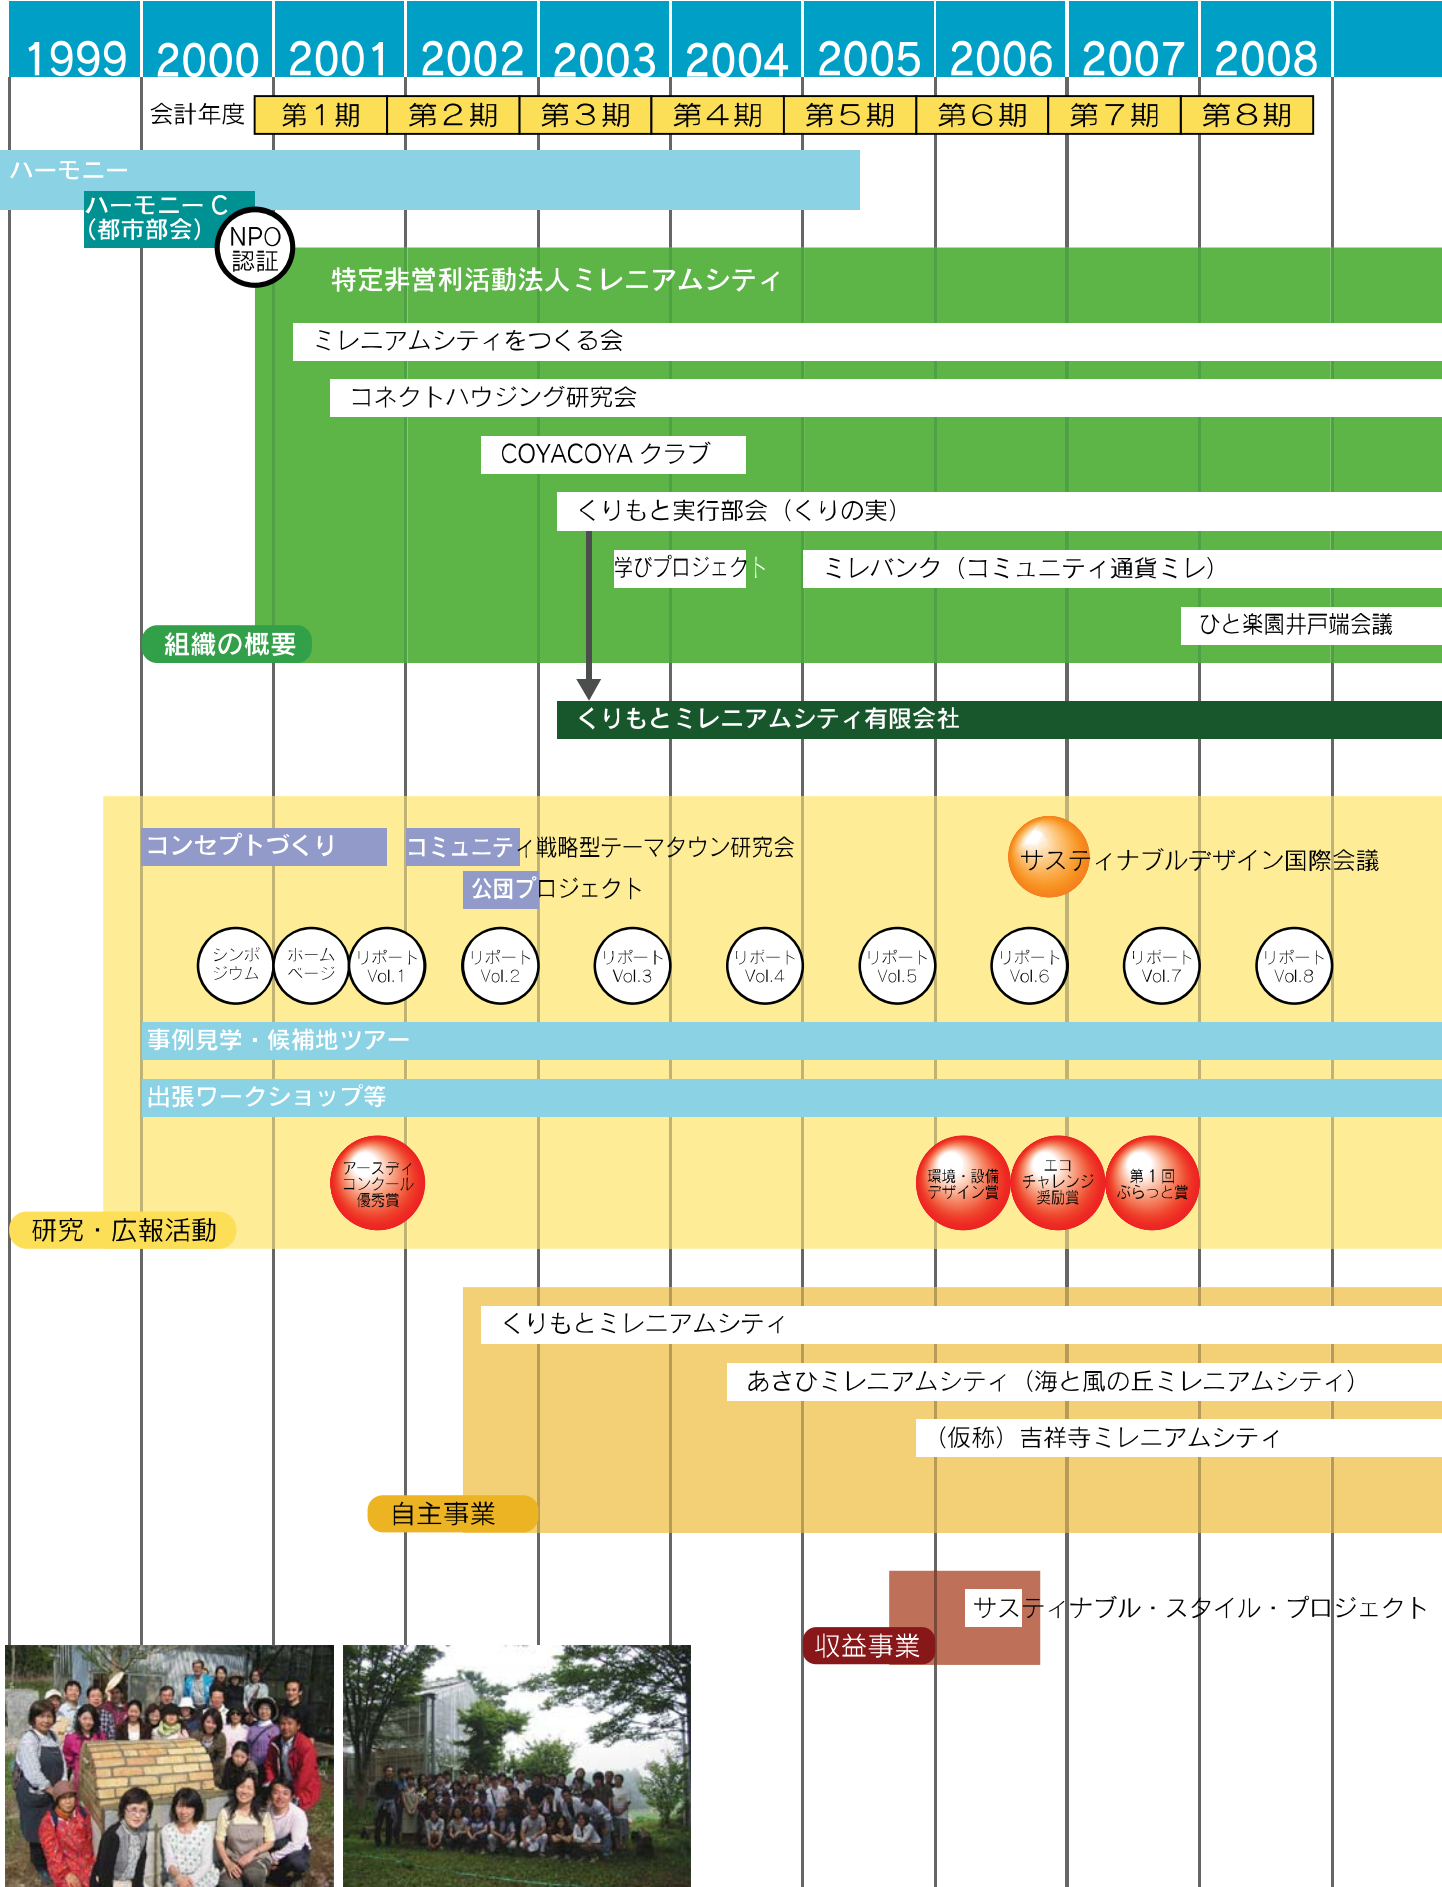

History ミレニアムシティのあゆみ

今年度の記録

第8期に入り、ミレニアムシティでは目標であるネットワーク都市の実現に向けて大きく歩みだしました。あさひミレニアムシティ (海と風の丘ミレニアムシティ) は、出資者が順調に集まり、いよいよ着工の一步前の段階になりました。来年には世界初のネットワークエコビレッジが姿を現します。もちろん、くりもとミレニアムシティの毎月のワークショップ、(仮称) 吉祥寺ミレニアムシティの季節ごとのワークショップは、好評のうちに回を重ねています。

●これまでのワークショップ ((仮称) 吉祥寺ミレニアムシティ) (2006年1月～2007年9月)

- | | | | |
|---------|------------|-----------|------------|
| 1 森の芋煮会 | 3 森の木陰の夏休み | 5 練馬大根収穫祭 | 7 夏の収穫祭 |
| 2 森のお花見 | 4 月見の宴 | 6 森のお花見2 | 8 ファームキャンプ |

●これまでの見学会・候補地ツアー (2000年11月～2008年9月)

- | | | | |
|-----------|----------------|---------------|-----------|
| 1 栃木県那須町 | 5 千葉県栗源町 | 9 八王子市みなみ野 | 13 千葉県飯岡町 |
| 2 千葉県大網町 | 6 葛飾区新宿 | 10 北海道富良野 | 14 練馬区立野町 |
| 3 山梨県高根町 | 7 千葉県常総NT守谷 | 11 千葉県多古町ゴルフ場 | |
| 4 静岡県伊豆高原 | 8 千葉県マリナリスト 21 | 12 千葉県旭市 | |